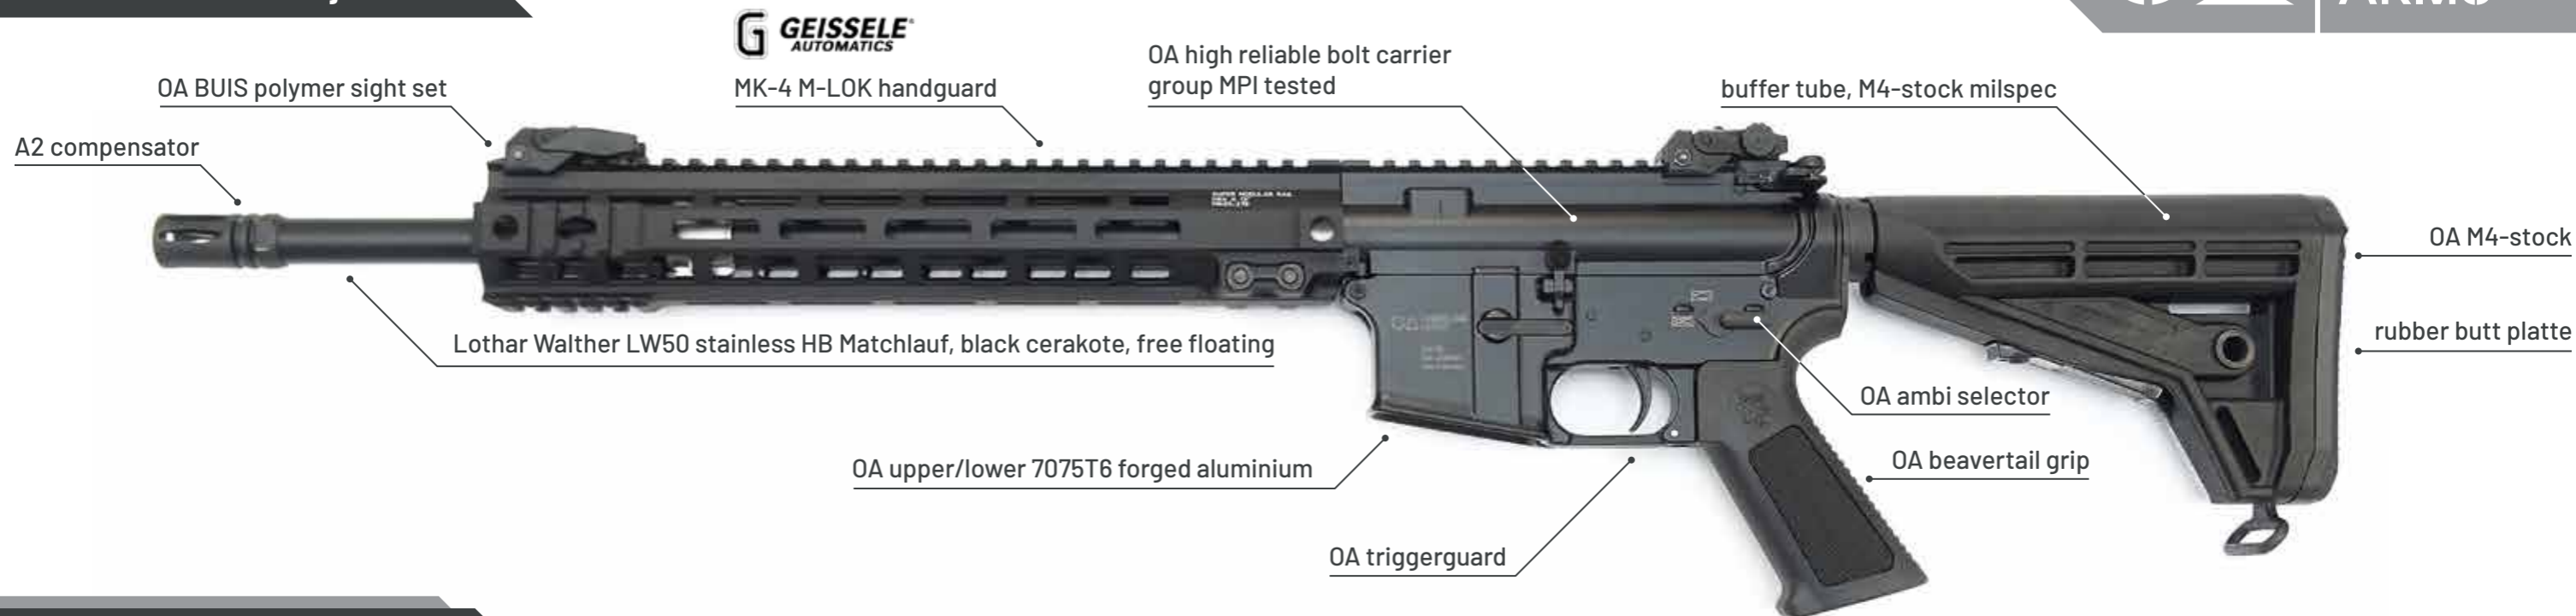

OBERLAND  
ARMS

PURE PRECISION<sup>2019</sup>

**OA-15 PR Serie M5 – Modelljahr 2019**

**OA-15 BL Serie M5 – Modelljahr 2019**

OPTIK		DE VK inkl. 19%
OA-0-RDS	OA-RDS Shield SIS mit OA-Blockmontage	660,00 €
OA-E0-512	EoTech Modell 512 A65	565,00 €
OA-E0-X20	EoTech Modell XPS 2-0	660,00 €
OA-E0-X30	EoTech Modell XPS 3-0	795,00 €
OA-E0-E20	EoTech Modell EXPS 2-0	720,00 €
OA-E0-E30	EoTech Modell EXPS 3-0	850,00 €
OA-E0-E30-T	EoTech Modell EXPS 3-0 TAN	850,00 €
OA-E0-G33	EoTech Modell G.33	720,00 €
OA-E0-G33-T	EoTech Modell G.33 TAN	720,00 €